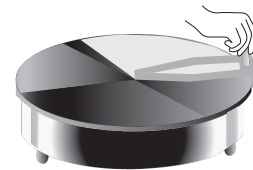

KIT D'ÉPANDAGE DE PÂTE À FRIRE

Système breveté pour réaliser des crêpes sucrées et salées rondes et régulières.
L'étalement se fait facilement et en un rien de temps.

Inclus dans le kit :

- 1 écarteur breveté en acier inoxydable
- 1 louche en acier inoxydable
- 1 épandeur en hêtre
- 1 spatule en hêtre
- 1 réservoir d'eau et une brosse pour nettoyer l'épandeur
- 1 jeu d'instructions d'utilisation

CODE	DIMENSION
AKE84	Ø 15,7 po