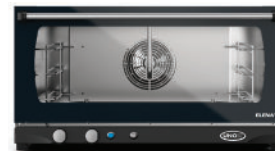

XAFT183 - Elena