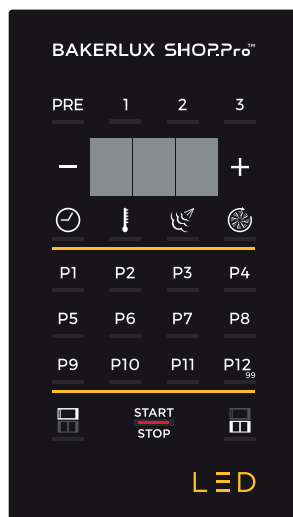

*Connexion eau requise pour les Fours avec humidité.

Veuillez consulter le Guide d'accessoires Unox pour les options de plateaux, étuves, hottes sans évacuation, options de superposition, et encore plus.

6-20P

5-15P

L5-15P

6-15P

5-20P

La technologie **STEAM.Plus** produit instantanément de l'humidité à l'intérieur de la chambre de cuisson, d'une température de 90°C à 260°C, pour d'excellents résultats.

*Disponible pour BAKERLUX™, LINEMISS™.