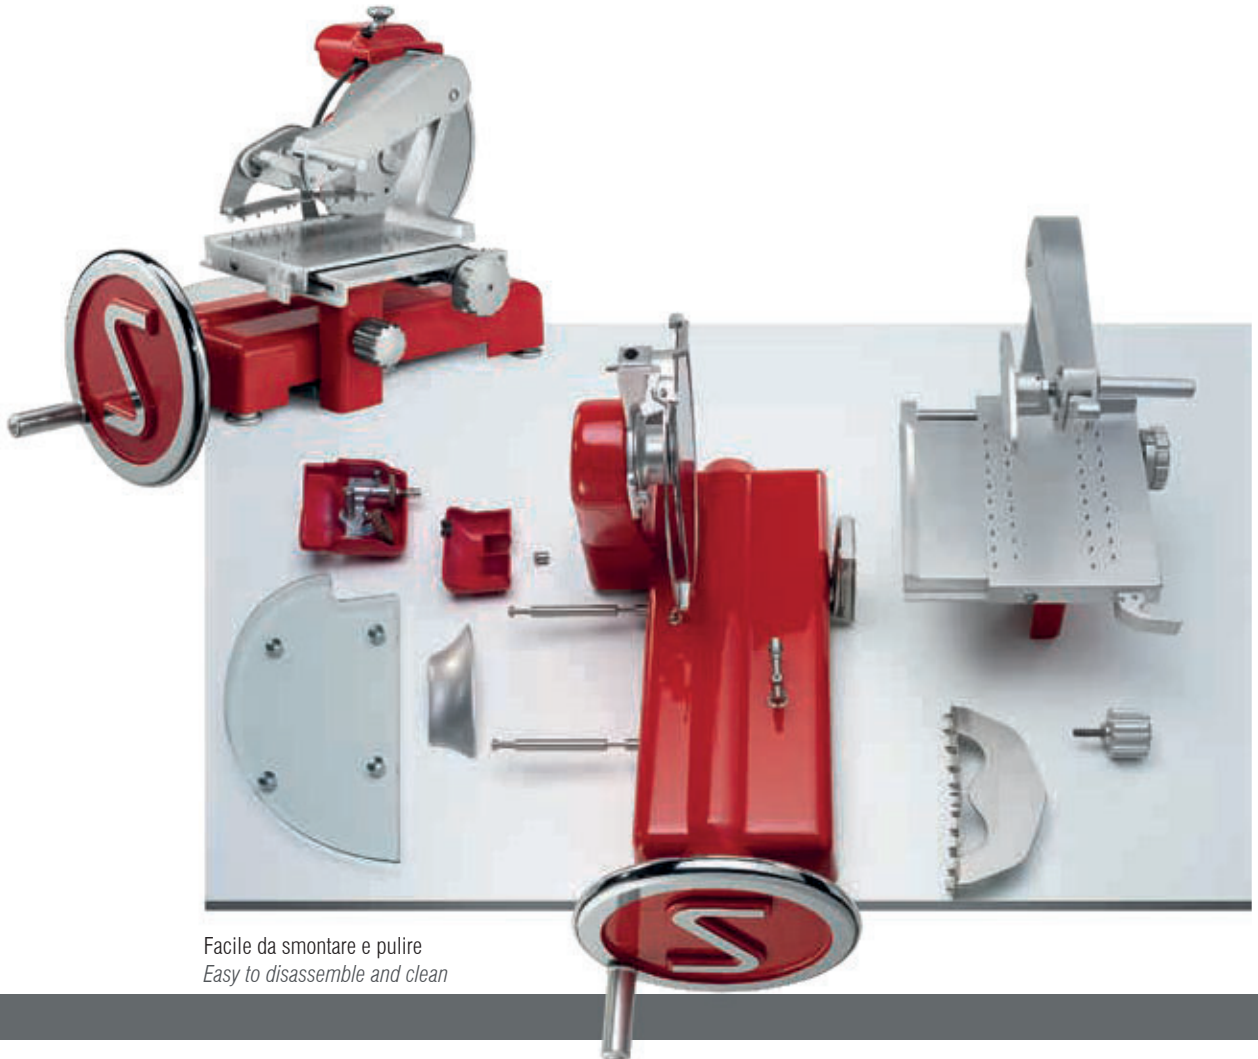

ANNIVERSARIO 300

YouTube

- Fusione in alluminio smaltata
- Particolari in acciaio inox e alluminio anodizzato argento
- Sistema brevettato di movimentazione (senza componenti meccanici in vista)
- Braccio blocca salumi BS1
- Pressamerce smontabile in acciaio inox
- Facile posizionamento del piatto scorrevole
- Ergonomia, scorrevolezza e praticità di pulizia
- Carro completamente smontabile per la pulizia

- *Polished and painted aluminum construction*
- *Featuring stainless steel and silver anodized aluminum details*
- *Patented motion system with no visible mechanical parts*
- *Table featuring a lateral movement with a double articulating arm BS1 to firmly hold and smoothly slide the produce through*
- *Stainless steel removable remnant holder*
- *Simple, yet stylish Italian design, rounded for ease of cleaning*
- *Easy to clean and disassemble without tools*

Facile da smontare e pulire
Easy to disassemble and clean

Piedistallo opzionale - disponibile nero o rosso
Optional stand - red or black available

Versione nera opzionale
Optional black version

Colori opzionali
Optional colors