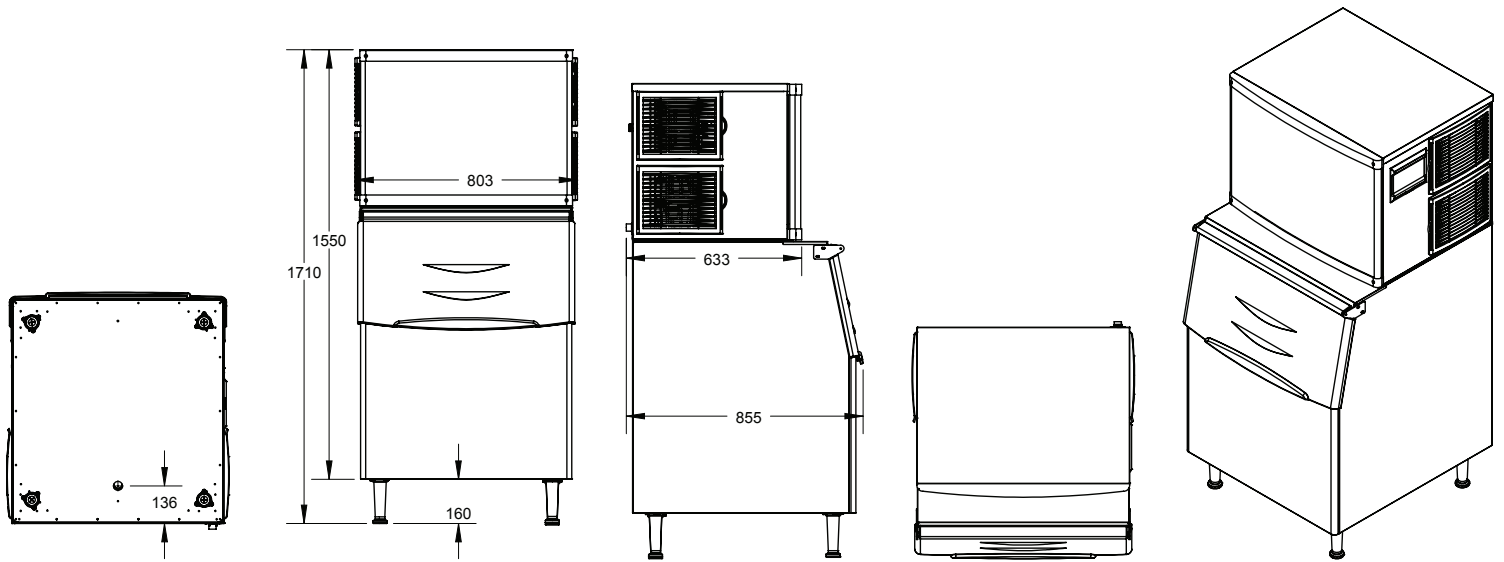

RESOLUTE

ICE SYSTEMS

RÉSERVES À GLACE POUR MACHINES MODULAIRES

- Construction : acier inoxydable, plastique ABS
- Pattes réglables (+ 20mm, 0.8")
- Crochet pour pelle à l'intérieur

RÉSERVE À GLACE	IB275
CAPACITÉ	275 lbs
COMPATIBLE AVEC	ICH350 (G160A HC, TM140A HC)*
DIMENSIONS (P X L X H)	32.7" x 22" x 45.3"
POIDS NET	77 lb
DIMENSIONS D'EXPÉDITION (P X L X H)	25.4" x 35" x 41.5"
POIDS D'EXPÉDITION	88 lb

* Porte-sonde inclus pour compatibilité avec machines à glace Brema

RÉSERVE À GLACE	IB375
CAPACITÉ	375 lbs
COMPATIBLE AVEC	ICH500
DIMENSIONS (P X L X H)	32.7" x 29.9" x 45.3"
POIDS NET	99 lb
DIMENSIONS D'EXPÉDITION (P X L X H)	33.5" x 35" x 41.5"
POIDS D'EXPÉDITION	110 lb

Machine à glace vendue séparément
GARANTIE: 3 MOIS

MODEL: IB275

MM	129	1710	1550	605	160	633	857
IN	5.1	67.3	61.0	23.8	6.3	24.9	33.7

MODEL: IB375

MM	136	803	1710	1550	160	633	855
IN	5.4	31.6	67.3	61.0	6.3	24.9	33.7