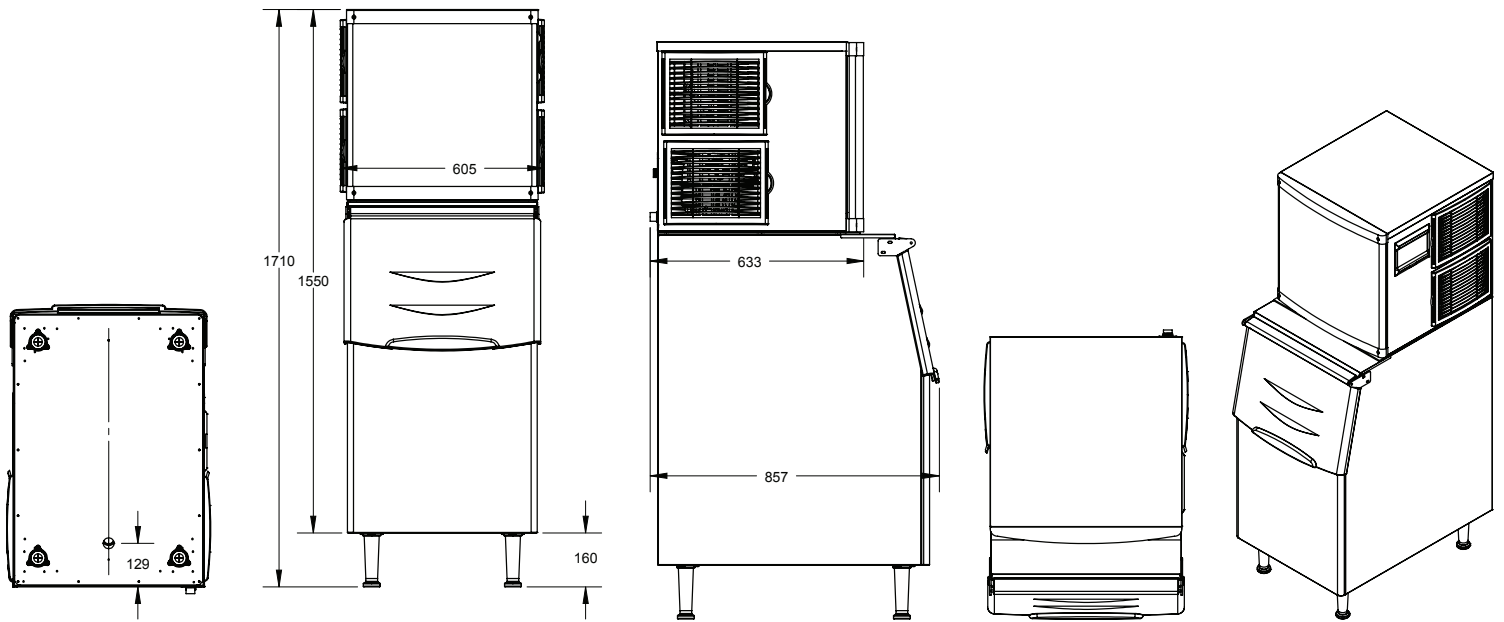

RESOLUTE

ICE SYSTEMS

RÉSERVES À GLACE POUR MACHINES MODULAIRES

- Construction : acier inoxydable, plastique ABS
- Pattes réglables (+ 20mm, 0.8")
- Crochet pour pelle à l'intérieur

RÉSERVE À GLACE	IB275
CAPACITÉ	275 lbs
COMPATIBLE AVEC	ICH350 (G160A HC, TM140A HC)*
DIMENSIONS (P X L X H)	32.7" x 22" x 45.3"
POIDS NET	77 lb
DIMENSIONS D'EXPÉDITION (P X L X H)	25.4" x 35" x 41.5"
POIDS D'EXPÉDITION	88 lb

* Porte-sonde inclus pour compatibilité avec machines à glace Brema

RÉSERVE À GLACE	IB375
CAPACITÉ	375 lbs
COMPATIBLE AVEC	ICH500
DIMENSIONS (P X L X H)	32.7" x 29.9" x 45.3"
POIDS NET	99 lb
DIMENSIONS D'EXPÉDITION (P X L X H)	33.5" x 35" x 41.5"
POIDS D'EXPÉDITION	110 lb

Machine à glace vendue séparément
GARANTIE: 3 MOIS

MODEL: IB275

MM	129	1710	1550	605	160	633	857
IN	5.1	67.3	61.0	23.8	6.3	24.9	33.7

MODEL: IB375

MM	136	803	1710	1550	160	633	855
IN	5.4	31.6	67.3	61.0	6.3	24.9	33.7