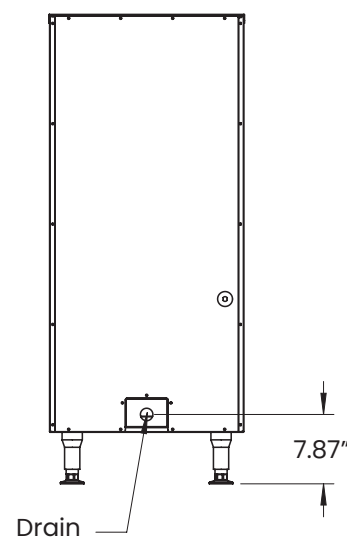

V1.06.2023

US 334 Cornelia St., Suite #272, Plattsburgh, NY 12901 | CAN 120 rue de la Barre, Boucherville, QC, J4B 2X7
1 888 956 6866 | customerservice@eurodib.com | www.eurodib.com