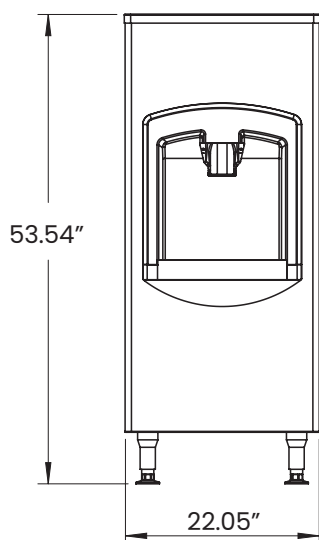

V1.06.2023

US 334 Cornelia St., Suite #272, Plattsburgh, NY 12901 | CAN 120 rue de la Barre, Boucherville, QC, J4B 2X7
1 888 956 6866 | customerservice@eurodib.com | www.eurodib.com