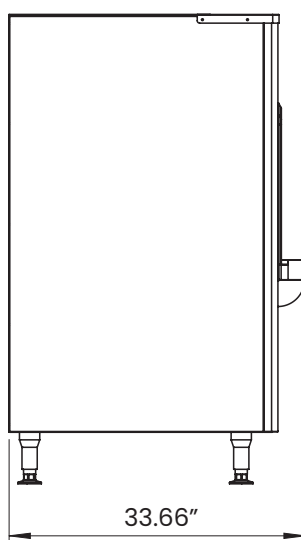

V1.06.2023

US 334 Cornelia St., Suite #272, Plattsburgh, NY 12901 | CAN 120 rue de la Barre, Boucherville, QC, J4B 2X7
1 888 956 6866 | customerservice@eurodib.com | www.eurodib.com